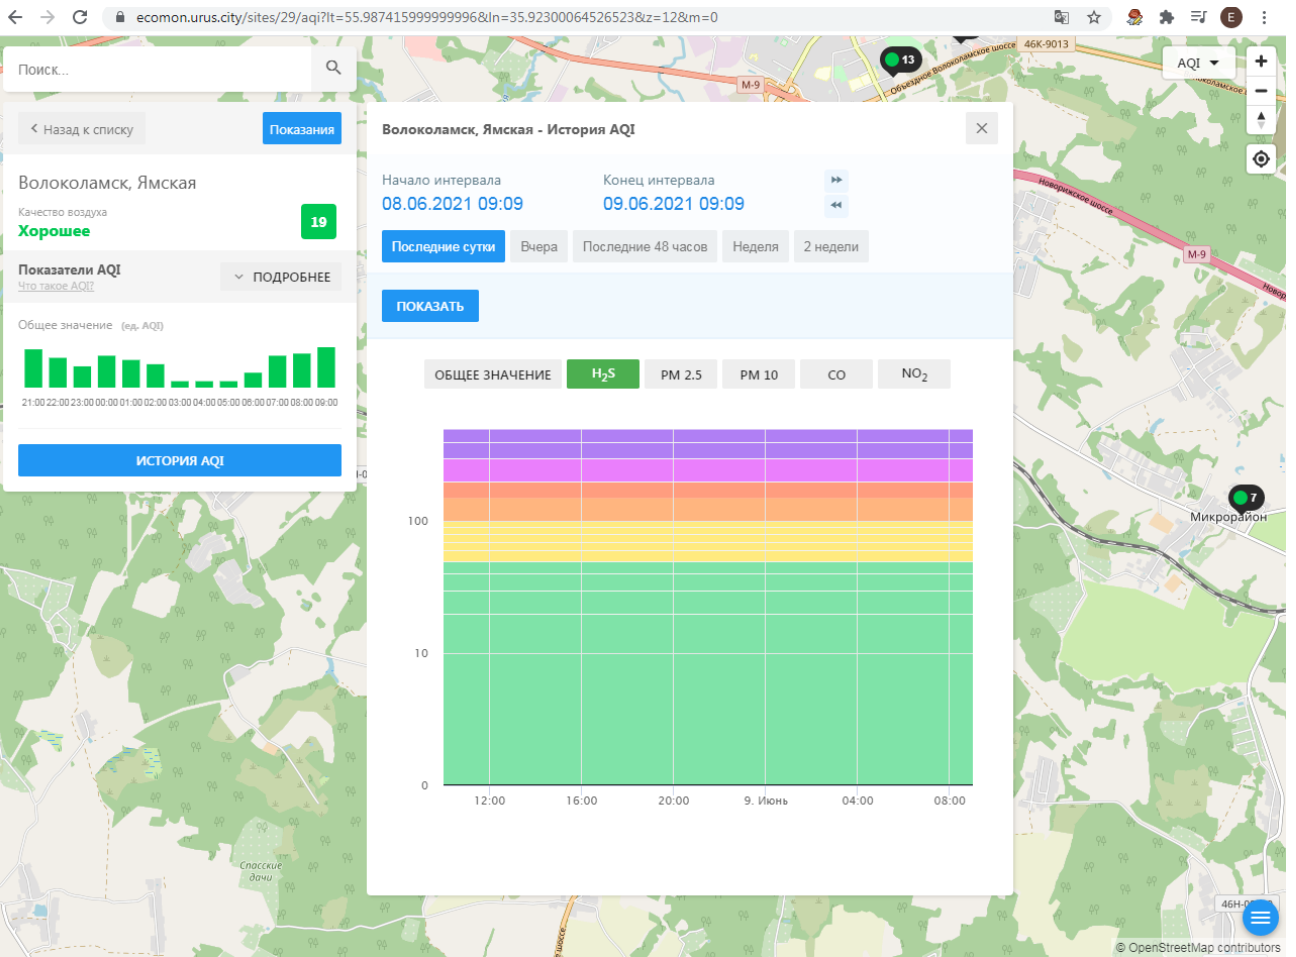

Волоколамск, Ямская - История AQI

Начало интервала: 08.06.2021 09:09 Конец интервала: 09.06.2021 09:09

Последние сутки Вчера Последние 48 часов Неделя 2 недели

ПОКАЗАТЬ

ОБЩЕЕ ЗНАЧЕНИЕ H₂S PM 2.5 PM 10 CO NO₂

100

10

0

12:00 16:00 20:00 9. Июнь 04:00 08:00

Микрорайон

46H-00

© OpenStreetMap contributors

Поиск...

Волоколамск, Ямская

Качество воздуха **Хорошее** 19

Показатели AQI Что такое AQI? ПОДРОБНЕЕ

Общее значение (ед. AQI)

ИСТОРИЯ AQI

Волоколамск, Ямская - История AQI

Начало интервала: 08.06.2021 09:09 Конец интервала: 09.06.2021 09:09