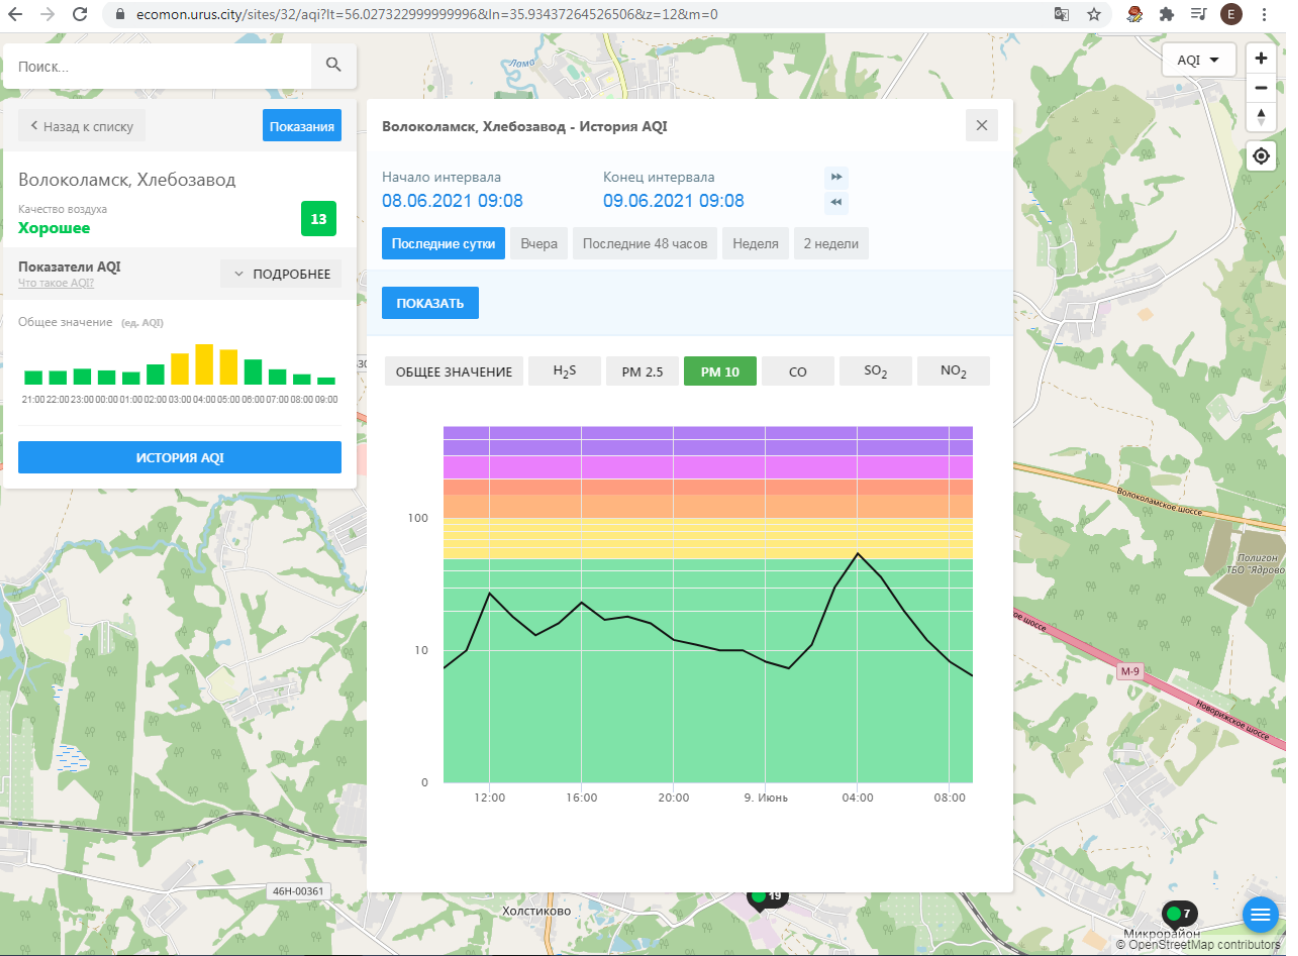

Волоколамск, Родниковая - История AQI

Начало интервала: 08.06.2021 09:07 Конец интервала: 09.06.2021 09:07

Последние сутки Вчера Последние 48 часов Неделя 2 недели

ПОКАЗАТЬ

ОБЩЕЕ ЗНАЧЕНИЕ H₂S PM 2.5 PM 10 CO SO₂ NO₂

Общее значение (ед. AQI)

ИСТОРИЯ AQI

Волоколамск, Хлебозавод - История AQI

Начало интервала: 08.06.2021 09:08
Конец интервала: 09.06.2021 09:08

Последние сутки Вчера Последние 48 часов Неделя 2 недели

ПОКАЗАТЬ

ОБЩЕЕ ЗНАЧЕНИЕ H₂S PM 2.5 PM 10 CO SO₂ NO₂

46Н-00361

Холстиково

Микрорайон 7
© OpenStreetMap contributors

Поиск...

Назад к списку Показания

Волоколамск, Хлебозавод

Качество воздуха **Хорошее** 13

Показатели AQI Что такое AQI ПОДРОБНЕЕ

Общее значение (ед. AQI)

ИСТОРИЯ AQI

Волоколамск, Хлебозавод - История AQI

Начало интервала: 08.06.2021 09:08
Конец интервала: 09.06.2021 09:08

Последние сутки Вчера Последние 48 часов Неделя 2 недели