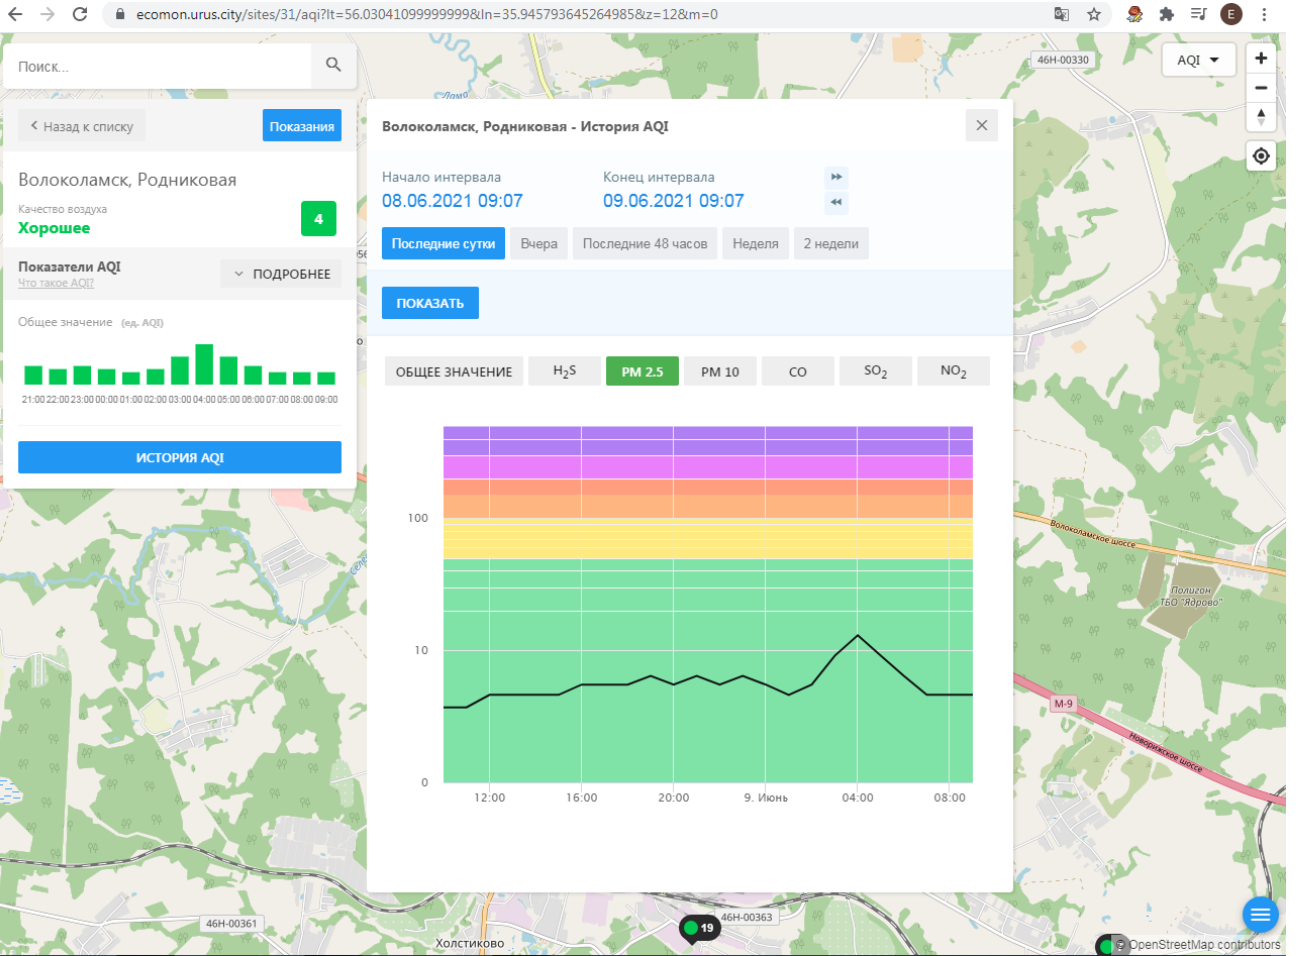

Волоколамск, Нелидово

Качество воздуха **Хорошее** 7

Показатели AQI
Что такое AQI? ПОДРОБНЕЕ

Общее значение (ед. AQI)

21:00 22:00 23:00 00:00 01:00 02:00 03:00 04:00 05:00 06:00 07:00 08:00 09:00

ИСТОРИЯ AQI

Волоколамск, Нелидово - История AQI

Начало интервала: 08.06.2021 09:05
Конец интервала: 09.06.2021 09:05

Последние сутки Вчера Последние 48 часов Неделя 2 недели

ПОКАЗАТЬ

ОБЩЕЕ ЗНАЧЕНИЕ H₂S PM 2.5 PM 10 CO SO₂ NO₂

100
10
0

12:00 16:00 20:00 9. Июнь 04:00 08:00

© OpenStreetMap contributors

ecomon.urus.city/sites/31/aqi?lt=56.03041099999999&ln=35.945793645264985&z=12&m=0

Поиск...

Волоколамск, Родниковая

Качество воздуха **Хорошее** 4

Показатели AQI Что такое AQI ПОДРОБНЕЕ

Общее значение (ед. AQI)

Время	Общее значение (ед. AQI)
21:00	5
22:00	5
23:00	5
00:00	5
01:00	5
02:00	5
03:00	6
04:00	7
05:00	6
06:00	5
07:00	5
08:00	5
09:00	5

ИСТОРИЯ AQI