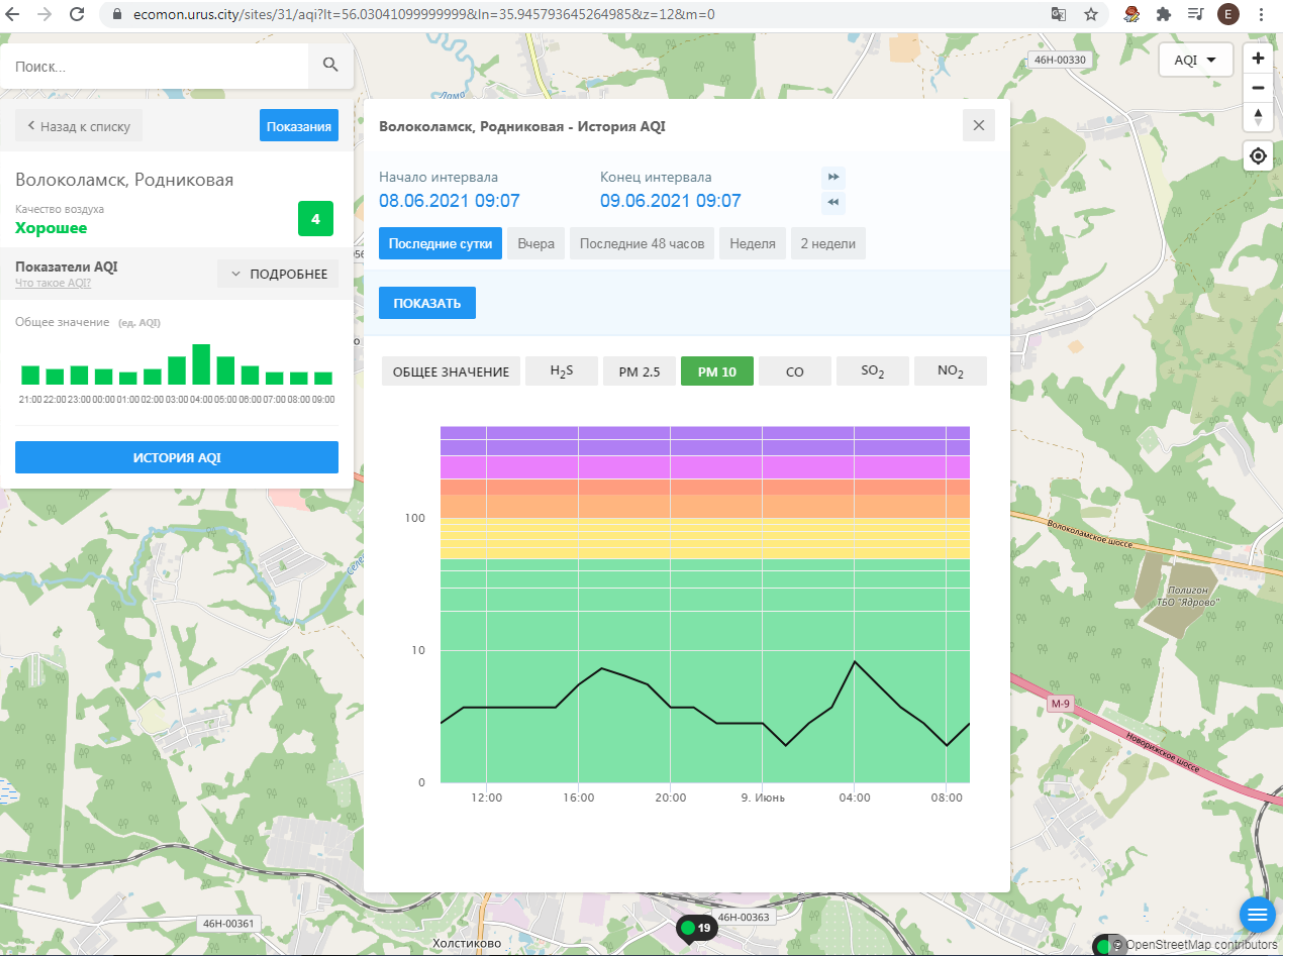

Волоколамск, Нелидово - История AQI

Начало интервала: 08.06.2021 09:05
Конец интервала: 09.06.2021 09:05

Последние сутки Вчера Последние 48 часов Неделя 2 недели

ПОКАЗАТЬ

ОБЩЕЕ ЗНАЧЕНИЕ H₂S PM 2.5 PM 10 CO SO₂ NO₂

100
10
0

12:00 16:00 20:00 9. Июнь 04:00 08:00

© OpenStreetMap contributors

ecomon.urus.city/sites/31/aqi?lt=56.03041099999999&ln=35.945793645264985&z=12&m=0

Поиск...

Волоколамск, Родниковая

Качество воздуха **Хорошее** 4

Показатели AQI Что такое AQI ПОДРОБНЕЕ

Общее значение (ед. AQI)

Время	Общее значение (ед. AQI)
21:00	5
22:00	5
23:00	5
00:00	5
01:00	5
02:00	5
03:00	6
04:00	7
05:00	6
06:00	5
07:00	5
08:00	5
09:00	5

ИСТОРИЯ AQI

Волоколамск, Родниковая - История AQI

Начало интервала: 08.06.2021 09:07 Конец интервала: 09.06.2021 09:07

Последние сутки Вчера Последние 48 часов Неделя 2 недели

ПОКАЗАТЬ

ОБЩЕЕ ЗНАЧЕНИЕ H₂S PM 2.5 PM 10 CO SO₂ NO₂