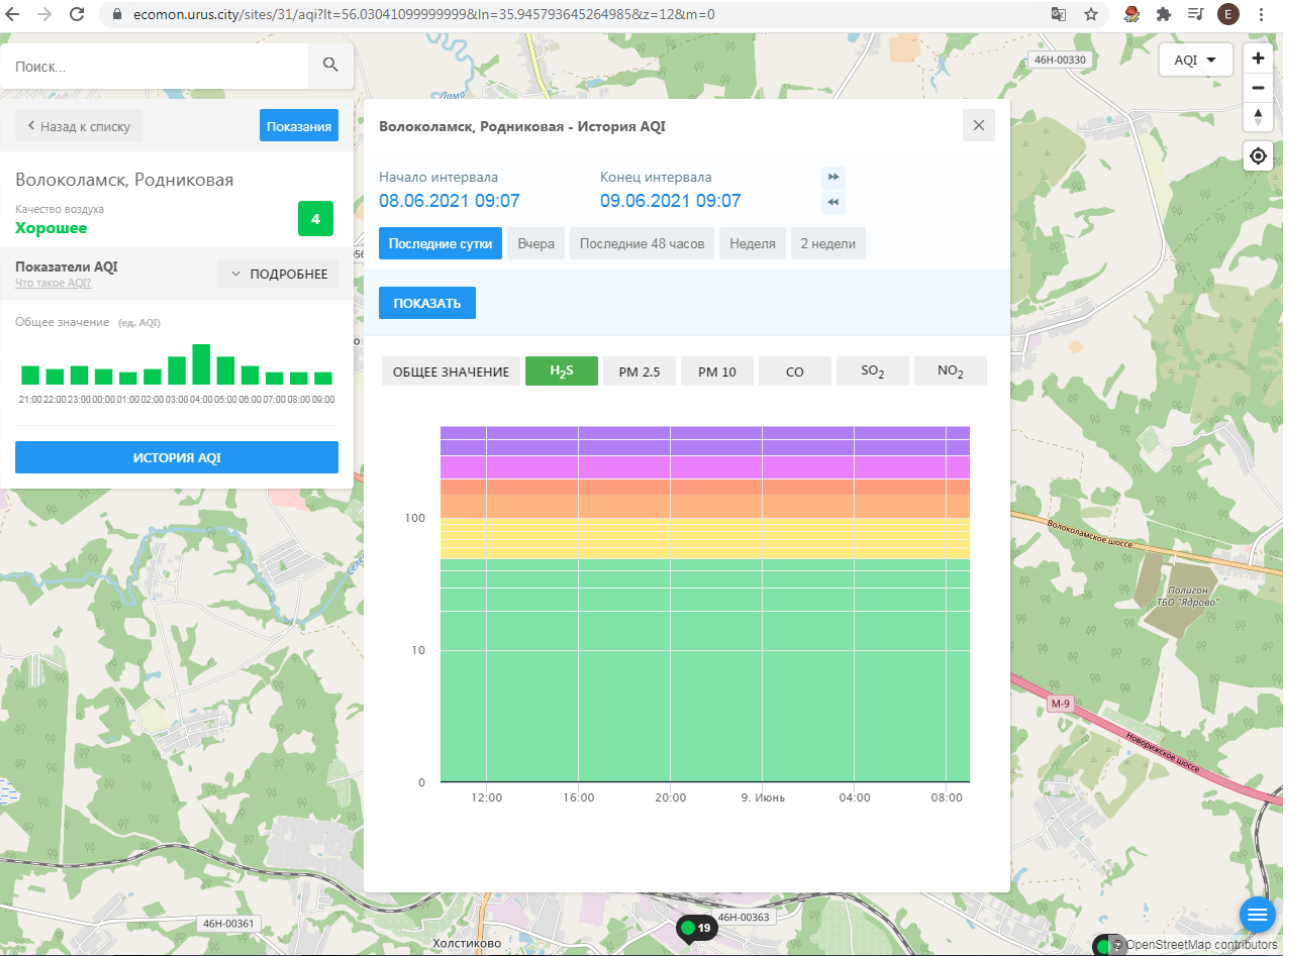

Волоколамск, Нелидово

Качество воздуха **Хорошее** 7

Показатели AQI
Что такое AQI? ПОДРОБНЕЕ

Общее значение (ед. AQI)

21:00 22:00 23:00 00:00 01:00 02:00 03:00 04:00 05:00 06:00 07:00 08:00 09:00

ИСТОРИЯ AQI

Волоколамск, Нелидово - История AQI

Начало интервала: 08.06.2021 09:05
Конец интервала: 09.06.2021 09:05

Последние сутки Вчера Последние 48 часов Неделя 2 недели

ПОКАЗАТЬ

ОБЩЕЕ ЗНАЧЕНИЕ H₂S PM 2.5 PM 10 CO SO₂ NO₂

100
10
0

12:00 16:00 20:00 9. Июнь 04:00 08:00

© OpenStreetMap contributors

ecomon.urus.city/sites/31/aqi?lt=56.03041099999999&ln=35.945793645264985&z=12&m=0

Поиск...

Волоколамск, Родниковая

Качество воздуха **Хорошее** 4

Показатели AQI Что такое AQI ПОДРОБНЕЕ

Общее значение (ед. AQI)

Время	Общее значение (ед. AQI)
21:00	5
22:00	5
23:00	5
00:00	5
01:00	5
02:00	5
03:00	6
04:00	7
05:00	6
06:00	5
07:00	5
08:00	5
09:00	5

ИСТОРИЯ AQI