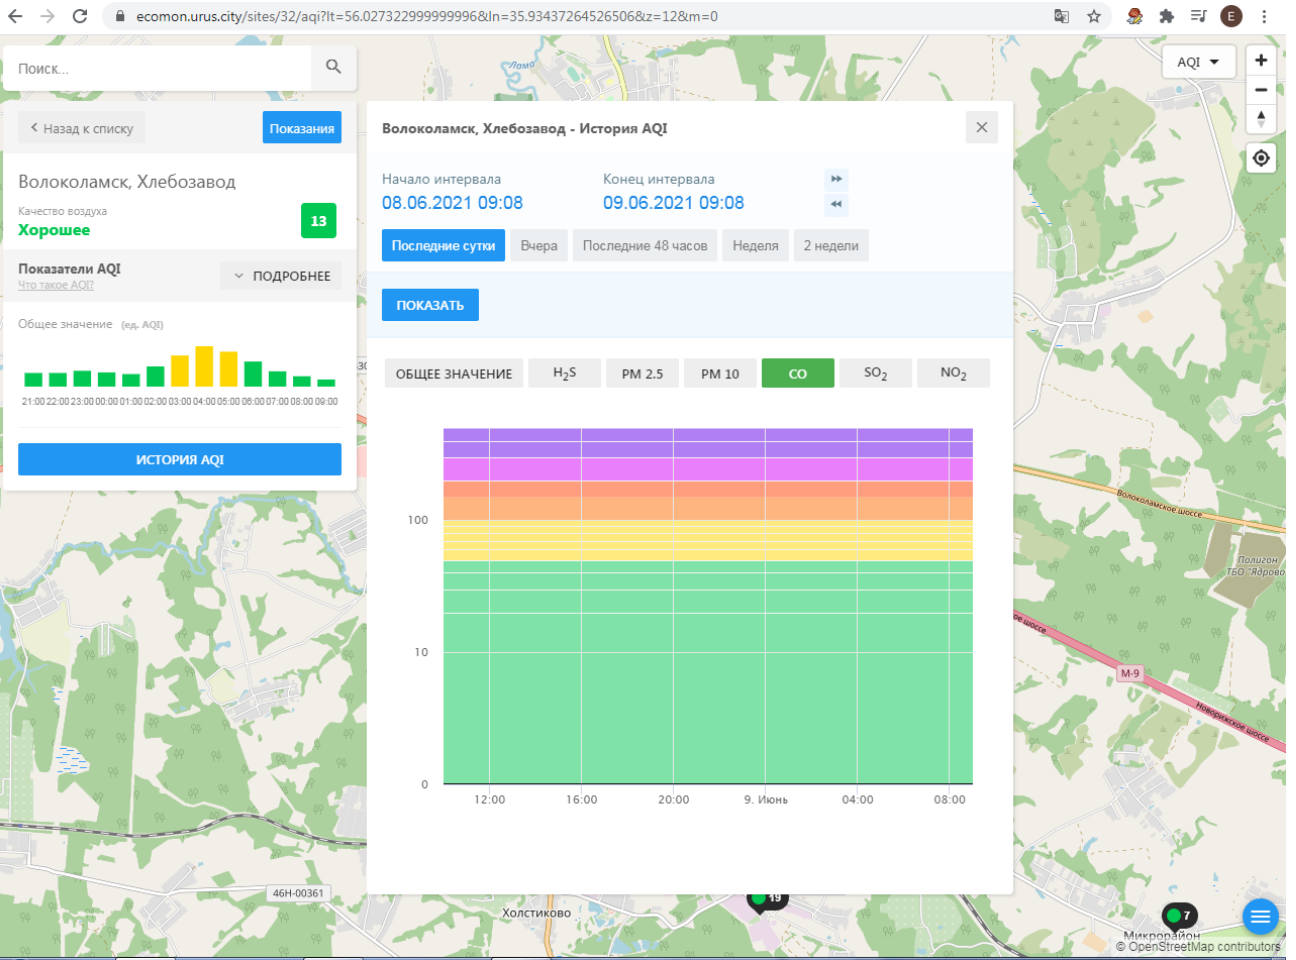

ОБЩЕЕ ЗНАЧЕНИЕ H₂S PM 2.5 PM 10 CO SO₂ NO₂

46Н-00361

Холстиково

Микрорайон 7
© OpenStreetMap contributors

Поиск...

Назад к списку Показания

Волоколамск, Хлебозавод

Качество воздуха **Хорошее** 13

Показатели AQI Что такое AQI ПОДРОБНЕЕ

Общее значение (ед. AQI)

ИСТОРИЯ AQI

Волоколамск, Хлебозавод - История AQI

Начало интервала: 08.06.2021 09:08
Конец интервала: 09.06.2021 09:08

Последние сутки Вчера Последние 48 часов Неделя 2 недели