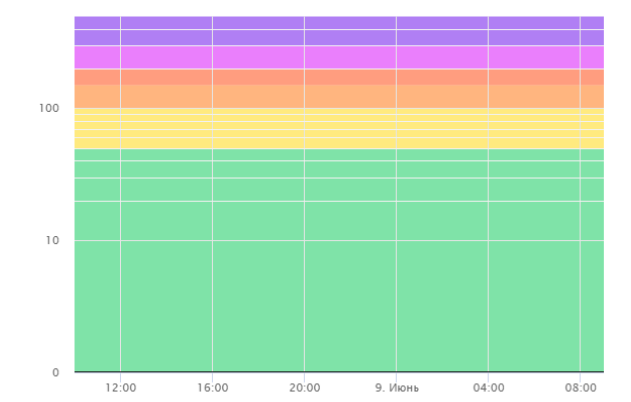

Поиск...

Назад к списку Показания

Волоколамск, Хлебозавод

Качество воздуха **Хорошее** 13

Показатели AQI Что такое AQI ПОДРОБНЕЕ

Общее значение (ед. AQI)

ИСТОРИЯ AQI

Волоколамск, Хлебозавод - История AQI

Начало интервала: 08.06.2021 09:08
Конец интервала: 09.06.2021 09:08

Последние сутки Вчера Последние 48 часов Неделя 2 недели

ПОКАЗАТЬ

ОБЩЕЕ ЗНАЧЕНИЕ H₂S PM 2.5 PM 10 CO SO₂ NO₂

46Н-00361

Холстиково

Микрорайон 7
© OpenStreetMap contributors