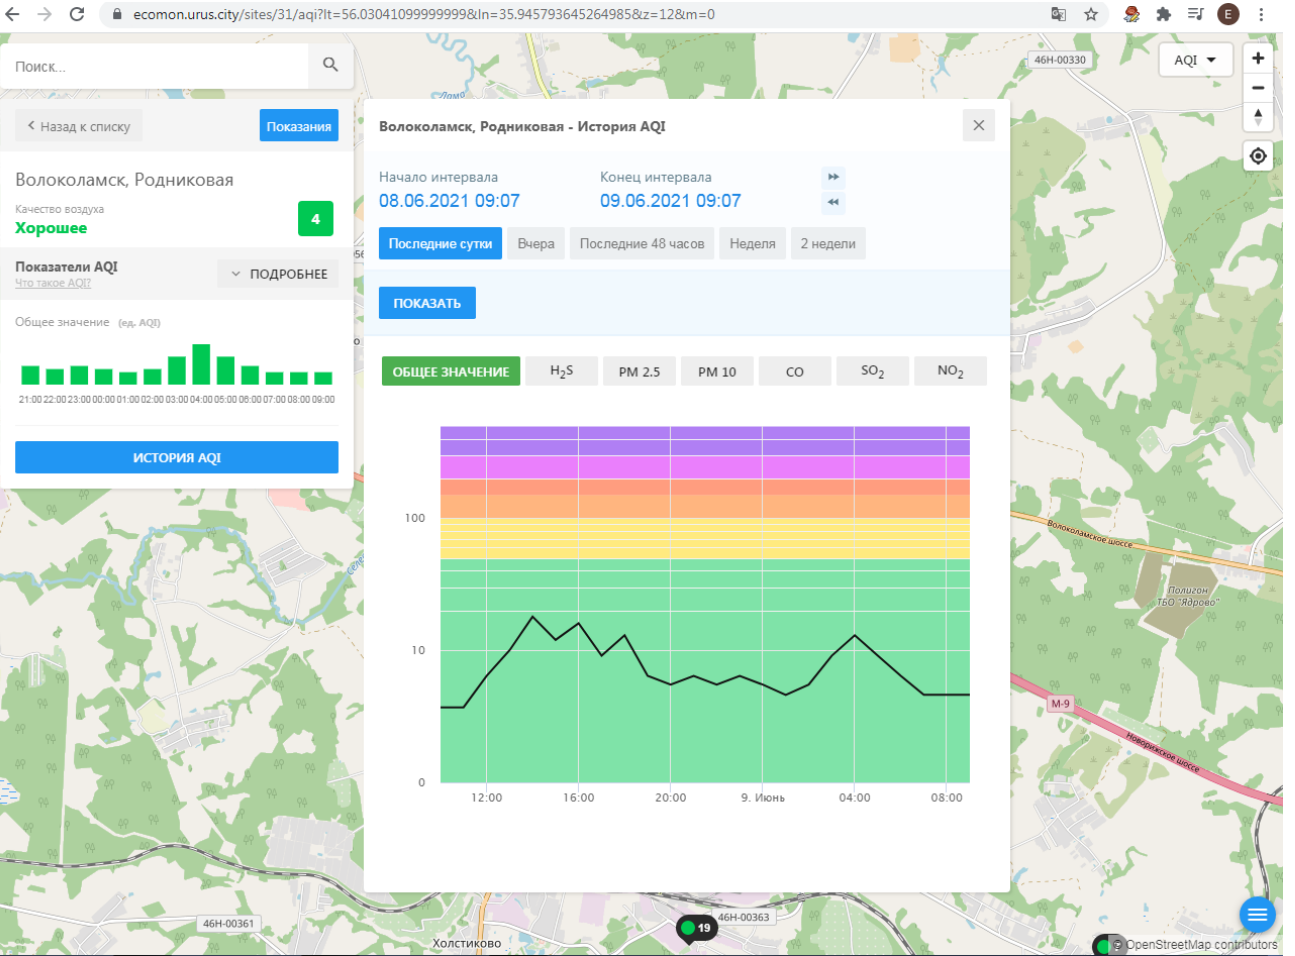

Волоколамск, Нелидово

Качество воздуха **Хорошее** 7

Показатели AQI
Что такое AQI? ПОДРОБНЕЕ

Общее значение (ед. AQI)

21:00 22:00 23:00 00:00 01:00 02:00 03:00 04:00 05:00 06:00 07:00 08:00 09:00

ИСТОРИЯ AQI

Волоколамск, Нелидово - История AQI

Начало интервала: 08.06.2021 09:05
Конец интервала: 09.06.2021 09:05

Последние сутки Вчера Последние 48 часов Неделя 2 недели

ПОКАЗАТЬ

ОБЩЕЕ ЗНАЧЕНИЕ H₂S PM 2.5 PM 10 CO SO₂ NO₂

100
10
0

12:00 16:00 20:00 9. Июнь 04:00 08:00

© OpenStreetMap contributors

ecomon.urus.city/sites/31/aqi?lt=56.03041099999999&ln=35.945793645264985&z=12&m=0

Поиск...

Волоколамск, Родниковая

Качество воздуха **Хорошее** 4

Показатели AQI Что такое AQI ПОДРОБНЕЕ

Общее значение (ед. AQI)

Время	Общее значение (ед. AQI)
21:00	5
22:00	5
23:00	5
00:00	5
01:00	5
02:00	5
03:00	6
04:00	7
05:00	6
06:00	5
07:00	5
08:00	5
09:00	5

ИСТОРИЯ AQI