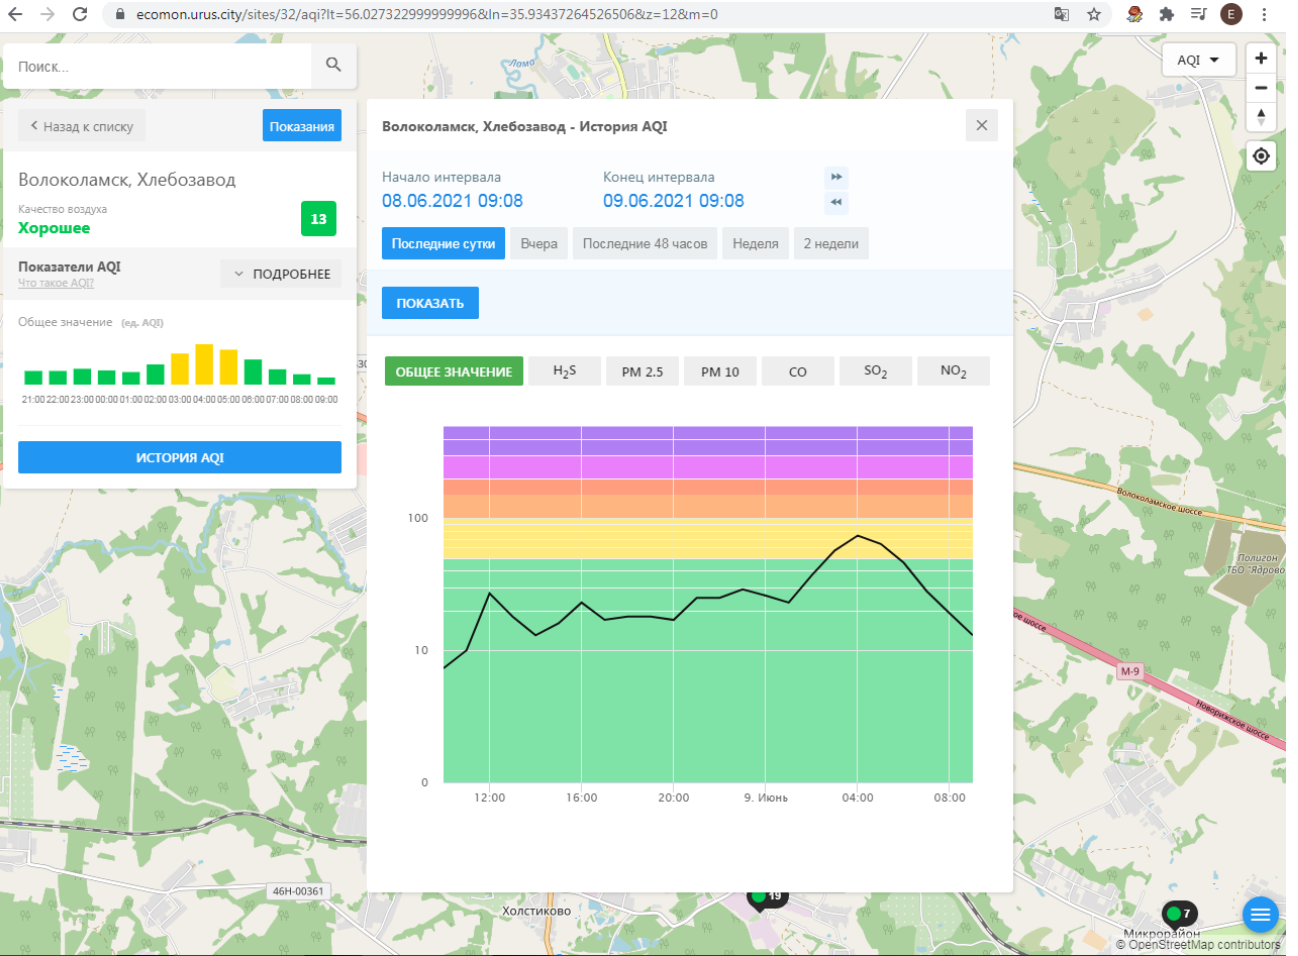

Показатели AQI Что такое AQI ПОДРОБНЕЕ

Общее значение (ед. AQI)

Время	Общее значение (ед. AQI)
21:00	5
22:00	5
23:00	5
00:00	5
01:00	5
02:00	5
03:00	6
04:00	7
05:00	6
06:00	5
07:00	5
08:00	5
09:00	5

ИСТОРИЯ AQI

Волоколамск, Родниковая - История AQI

Начало интервала: 08.06.2021 09:07 Конец интервала: 09.06.2021 09:07

Последние сутки Вчера Последние 48 часов Неделя 2 недели

ПОКАЗАТЬ

ОБЩЕЕ ЗНАЧЕНИЕ H₂S PM 2.5 PM 10 CO SO₂ NO₂

Время	Общее значение (ед. AQI)
12:00	5
14:00	20
16:00	15
18:00	10
20:00	5
22:00	0
00:00	0
02:00	0
04:00	0
06:00	0
08:00	0

46Н-00330

46Н-00361

46Н-00363

19

Холстиково

Волоколамское шоссе

Долгом ТВО "Лерное"

M-9

Родниковское шоссе

OpenStreetMap contributors

Поиск...

Назад к списку Показания

Волоколамск, Хлебозавод

Качество воздуха **Хорошее** 13

Показатели AQI Что такое AQI ПОДРОБНЕЕ