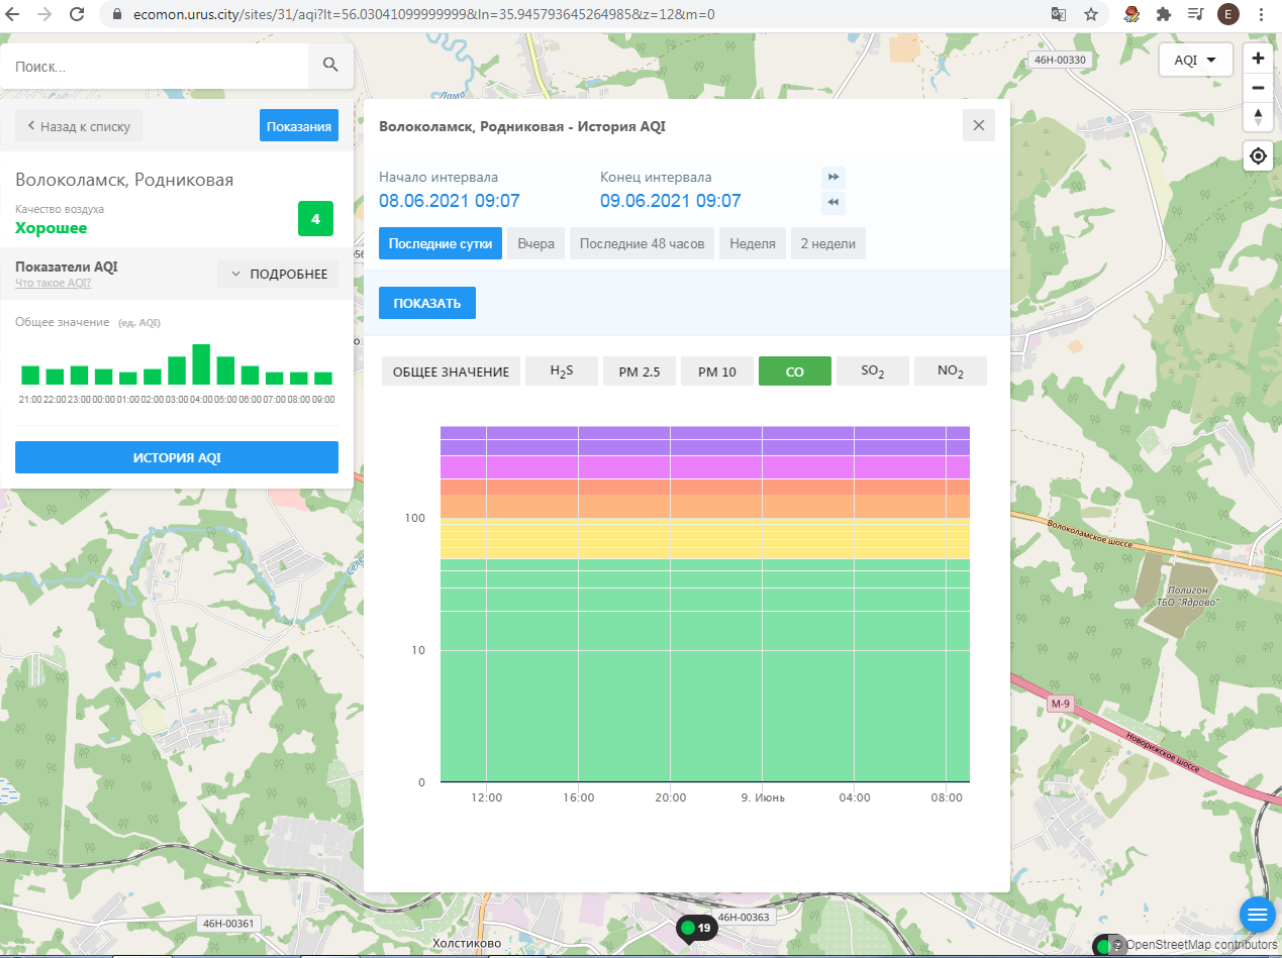

Волоколамск, Нелидово - История AQI

Начало интервала: 08.06.2021 09:05
Конец интервала: 09.06.2021 09:05

Последние сутки Вчера Последние 48 часов Неделя 2 недели

ПОКАЗАТЬ

ОБЩЕЕ ЗНАЧЕНИЕ H₂S PM 2.5 PM 10 CO SO₂ NO₂

100
10
0

12:00 16:00 20:00 9. Июнь 04:00 08:00

© OpenStreetMap contributors

ecomon.urus.city/sites/31/aqi?lt=56.03041099999999&ln=35.945793645264985&z=12&m=0

Поиск...

Волоколамск, Родниковая

Качество воздуха **Хорошее** 4

Показатели AQI Что такое AQI ПОДРОБНЕЕ

Общее значение (ед. AQI)

Время	Общее значение (ед. AQI)
21:00	5
22:00	5
23:00	5
00:00	5
01:00	5
02:00	5
03:00	6
04:00	7
05:00	6
06:00	5
07:00	5
08:00	5
09:00	5

ИСТОРИЯ AQI

Волоколамск, Родниковая - История AQI

Начало интервала: 08.06.2021 09:07 Конец интервала: 09.06.2021 09:07

Последние сутки Вчера Последние 48 часов Неделя 2 недели

ПОКАЗАТЬ

ОБЩЕЕ ЗНАЧЕНИЕ H₂S PM 2.5 PM 10 CO SO₂ NO₂