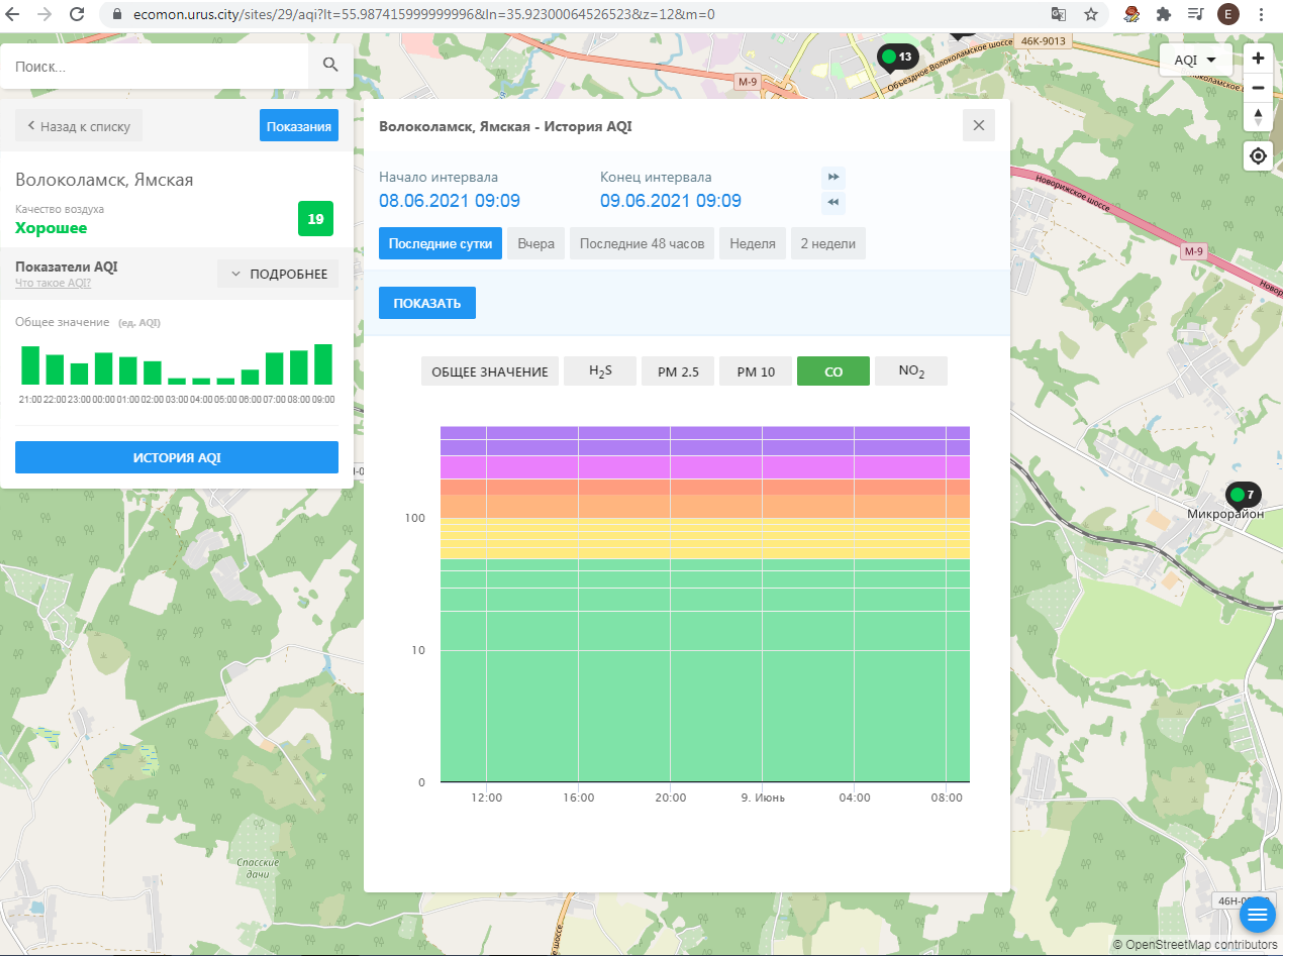

Волоколамск, Ямская

Качество воздуха **Хорошее** 19

Показатели AQI Что такое AQI? ПОДРОБНЕЕ

Общее значение (ед. AQI)

ИСТОРИЯ AQI

Волоколамск, Ямская - История AQI

Начало интервала: 08.06.2021 09:09 Конец интервала: 09.06.2021 09:09

Последние сутки Вчера Последние 48 часов Неделя 2 недели

ПОКАЗАТЬ

ОБЩЕЕ ЗНАЧЕНИЕ H₂S **PM 2.5** PM 10 CO NO₂

100

10

0

12:00 16:00 20:00 9. Июнь 04:00 08:00

Микрорайон

46H-01

© OpenStreetMap contributors

ecomon.urus.city/sites/29/aqi?lt=55.987415999999996&ln=35.92300064526523&z=12&m=0

Поиск...

Волоколамск, Ямская

Качество воздуха **Хорошее** 19

Показатели AQI
Что такое AQI? ПОДРОБНЕЕ