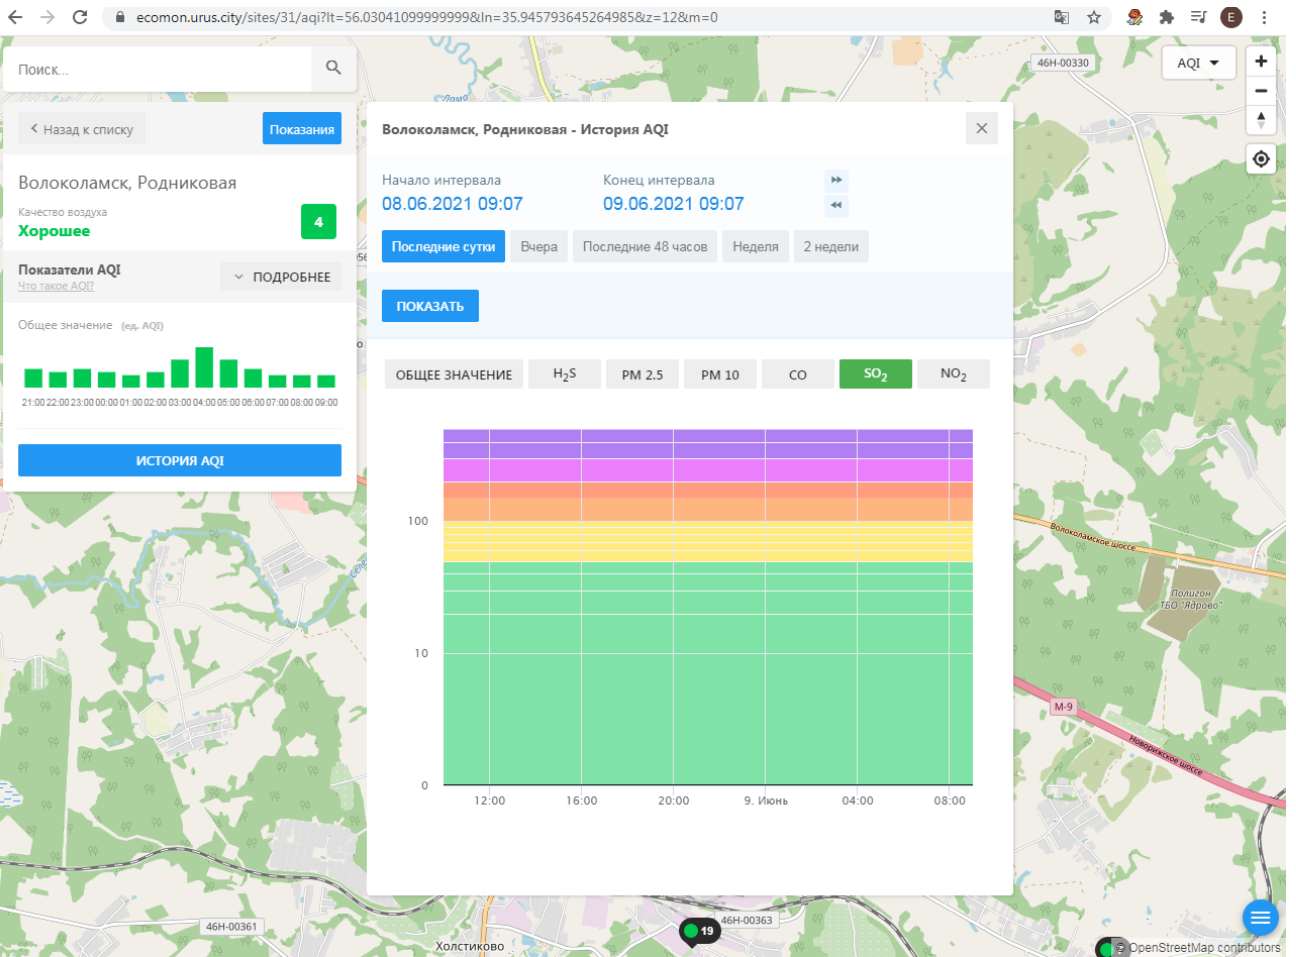

Волоколамск, Нелидово - История AQI

Начало интервала: 08.06.2021 09:05
Конец интервала: 09.06.2021 09:05

Последние сутки Вчера Последние 48 часов Неделя 2 недели

ПОКАЗАТЬ

ОБЩЕЕ ЗНАЧЕНИЕ H₂S PM 2.5 PM 10 CO SO₂ NO₂

100
10
0

12:00 16:00 20:00 9. Июнь 04:00 08:00

© OpenStreetMap contributors

ecomon.urus.city/sites/31/aqi?lt=56.03041099999999&ln=35.945793645264985&z=12&m=0

Поиск...

Волоколамск, Родниковая

Качество воздуха **Хорошее** 4

Показатели AQI Что такое AQI ПОДРОБНЕЕ

Общее значение (ед. AQI)

Время	Общее значение (ед. AQI)
21:00	5
22:00	5
23:00	5
00:00	5
01:00	5
02:00	5
03:00	6
04:00	7
05:00	6
06:00	5
07:00	5
08:00	5
09:00	5

ИСТОРИЯ AQI

Волоколамск, Родниковая - История AQI

Начало интервала: 08.06.2021 09:07 Конец интервала: 09.06.2021 09:07

Последние сутки Вчера Последние 48 часов Неделя 2 недели

ПОКАЗАТЬ

ОБЩЕЕ ЗНАЧЕНИЕ H₂S PM 2.5 PM 10 CO SO₂ NO₂