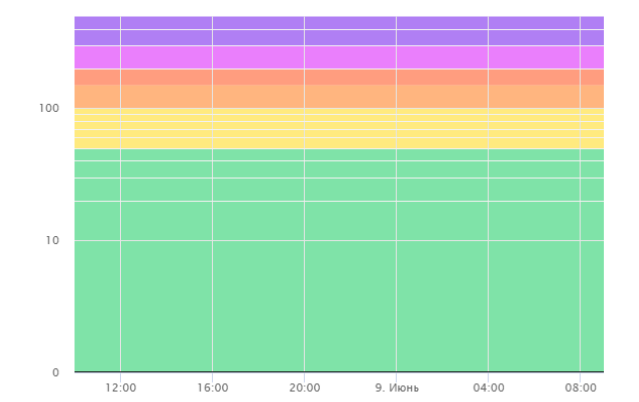

Поиск...

Назад к списку Показания

Волоколамск, Хлебозавод

Качество воздуха **Хорошее** 13

Показатели AQI Что такое AQI ПОДРОБНЕЕ

Общее значение (ед. AQI)

ИСТОРИЯ AQI

Волоколамск, Хлебозавод - История AQI

Начало интервала: 08.06.2021 09:08
Конец интервала: 09.06.2021 09:08

Последние сутки Вчера Последние 48 часов Неделя 2 недели

ПОКАЗАТЬ

ОБЩЕЕ ЗНАЧЕНИЕ H₂S PM 2.5 PM 10 CO SO₂ NO₂

46Н-00361

Холстиково

Микрорайон 7
© OpenStreetMap contributors