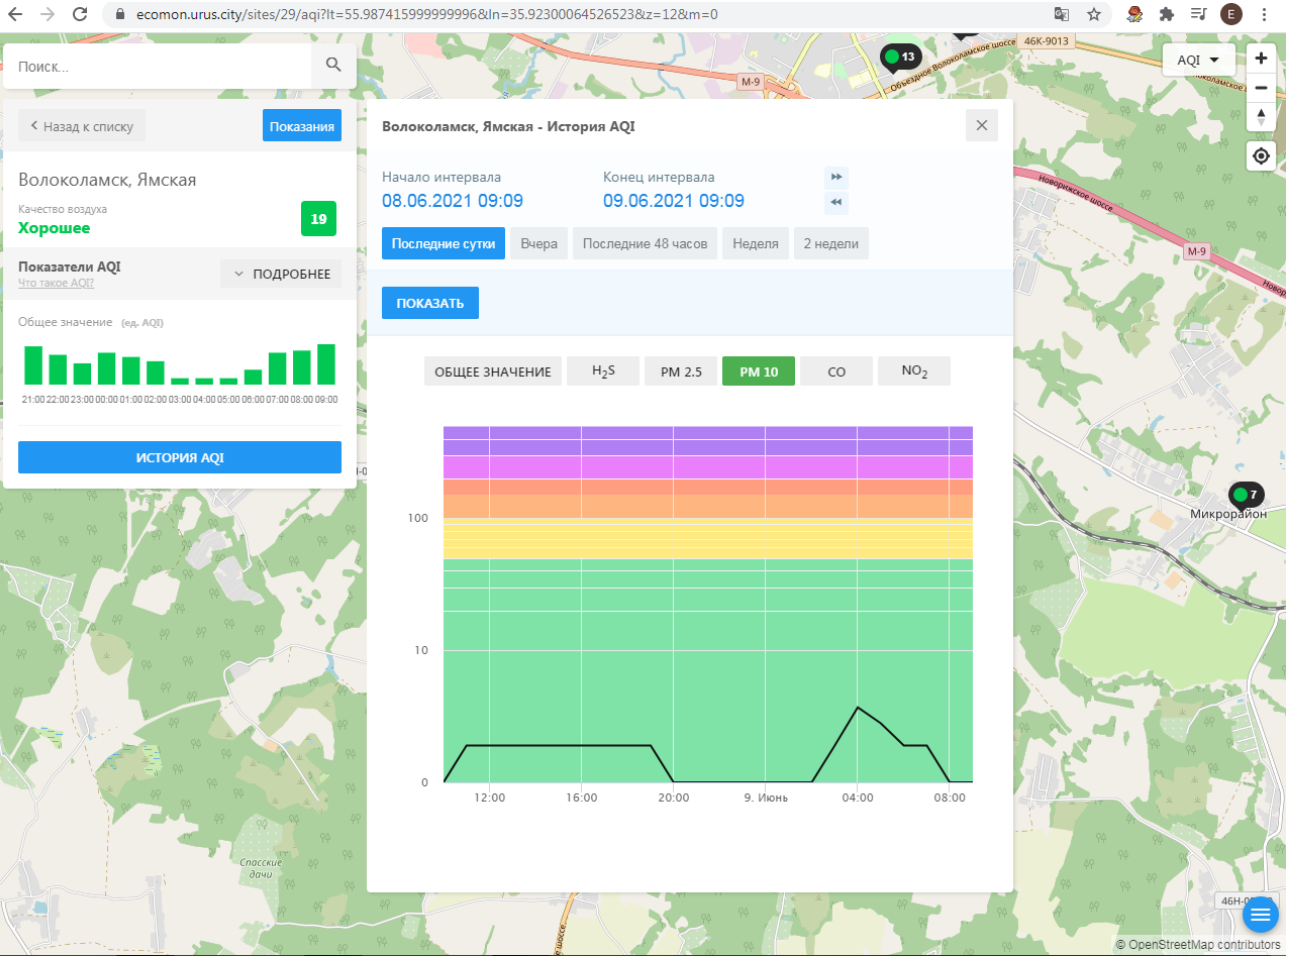

Волоколамск, Ямская

Качество воздуха **Хорошее** 19

Показатели AQI Что такое AQI? ПОДРОБНЕЕ

Общее значение (ед. AQI)

ИСТОРИЯ AQI

Волоколамск, Ямская - История AQI

Начало интервала: 08.06.2021 09:09 Конец интервала: 09.06.2021 09:09

Последние сутки Вчера Последние 48 часов Неделя 2 недели

ПОКАЗАТЬ

ОБЩЕЕ ЗНАЧЕНИЕ H₂S **PM 2.5** PM 10 CO NO₂

100

10

0

12:00 16:00 20:00 9. Июнь 04:00 08:00

Микрорайон

46H-01

© OpenStreetMap contributors

ecomon.urus.city/sites/29/aqi?lt=55.987415999999996&ln=35.92300064526523&z=12&m=0

Поиск...

Волоколамск, Ямская

Качество воздуха **Хорошее** 19

Показатели AQI
Что такое AQI? ПОДРОБНЕЕ

Общее значение (ед. AQI)

Время	Общее значение (ед. AQI)
21:00	15
22:00	15
23:00	15
00:00	15
01:00	15
02:00	15
03:00	15
04:00	10
05:00	10
06:00	15
07:00	15
08:00	15
09:00	15

ИСТОРИЯ AQI

Волоколамск, Ямская - История AQI